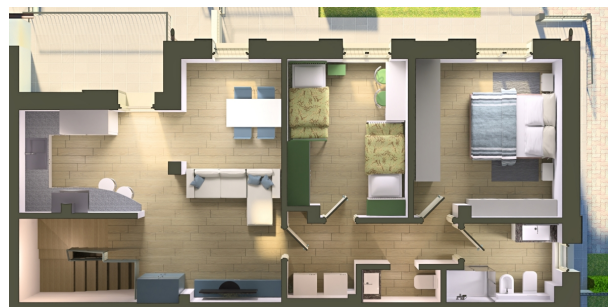

Cod. A1C11713**APPARTAMENTO IN VENDITA****Porto Fuori****298.000 euro**

PORTO FUORI - APPARTAMENTO IN COSTRUZIONE AD ALTA EFFICENZA ENERGETICA. DA SCALA INTERNA INGRESSO CHE PORTA AL PIANO PRIMO DOVE SI SVILUPPA TUTTO L ' APPARTAMENTO. SOGGIORNO CON ANGOLO COTTURA CON AFFACCIO SU BALCONE. DISIMPEGNO, ZONA NOTTE CON CAMERA DA LETTO MARIMONIALE, CAMERA DA LETTO SINGOLA. BAGNO FINESTRATO E RISPOSTIGLIO e SECONDO BAGNO DI SERVIZIO. POSTO AUTO NELLA CORTE. RISCALADAMENTO A PAVIMENTO. PANNELLI FOTOVOLTAICI 3KW. CONSEGNA PRIMAVERA 2027. ? 298.000 A1C11713